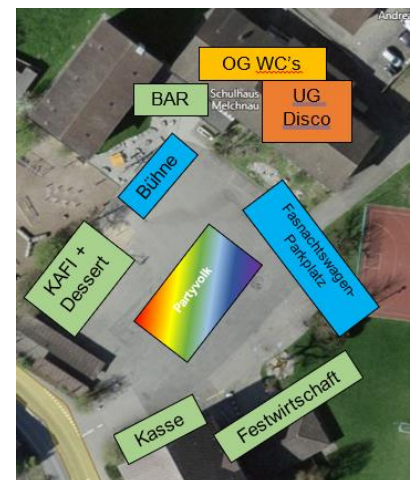

Das Guggenspektakel findet bei jedem Wetter **draussen** statt. Bitte die Zeiten einhalten.

Verpflegung:

Jeder Umzugsteilnehmer kann gegen Abgabe des Gutscheines an der **Bar** eine Box mit «Schoggi-Dogs» abholen. Der Gutschein wird vor dem Umzug den Cliquen abgegeben. Bitte bis um 15.30h abgeholt haben.

Wir freuen uns mit euch in Melchnau durchzustarten. Vielen Dank das ihr dabei seid.

OK Melchnauer Kinderfasnacht

www.fasnacht-melchnau.ch