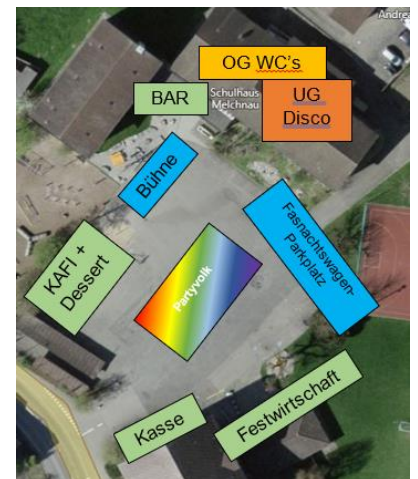

Die Guggenkonzerte findet bei jedem Wetter **draussen** statt. Bitte die Zeiten einhalten. Ihr dürft nach Absprache auch zusammen musizieren, bitte dies untereinander absprechen.

Verpflegung:

Jeder Umzugsgruppe kann gegen Abgabe des Gutscheines an der **Bar** eine Box mit «Schoggi-Dogs» abholen. Der Gutschein wird vor dem Umzug den Cliquen abgegeben. Bitte bis um 15.30h abholen.

Es wäre toll, wenn ihr auf dem Schulhausplatz unsere Festwirtschaft/Bar würdet berücksichtigen und möglichst wenig / keine eigenen Verpflegungen konsumiert. Danke vielmals!

Wir freuen, dass ihr zu uns nach Melchnau kommt – vielen Dank.

OK Melchnauer Kinderfasnacht